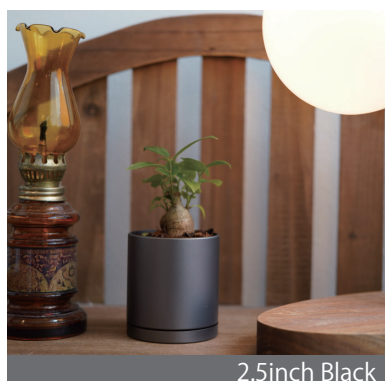

お気に入りのデバイスと共に

With your favorite devices

デスクトップ・プランター [シリーズ] は、室内用に設計したアルミニウム製、受皿付きプランターです。 ※2.5inch(内径64mm)、3.5inch(内径89mm)、4.5inch(内径114mm)、5.5inch(内径140mm)

Desktop Planter [Series]

デスクトップ・プランター[シリーズ]について

1

受皿ごと持ち上げ可能

本体と受皿が一体型デザインとなっており、受皿ごと持ち上げられます。

2

鉢底には水の受皿付

水やりでの余分な水は、土を伝って鉢底の受皿に多少貯める事ができます。

3

机上でずらしやすい

机やテーブル上でずらしても素焼きのプランターのように擦り傷は付きにくいです。

4

鉢底の通気性確保

本体と受皿の間には通気の間隙があり、鉢底からの通気性を確保しています。

5

土ごと押し上げ可能

植替え時、受皿を外して本体下部から底板を押し上げる事ができます。

お問い合わせ、ご相談、ご注文等は、QRコードの先から承っております

For inquiries, consultation, orders, etc., please contact us from the destination of the QR code.

toolmarq.com