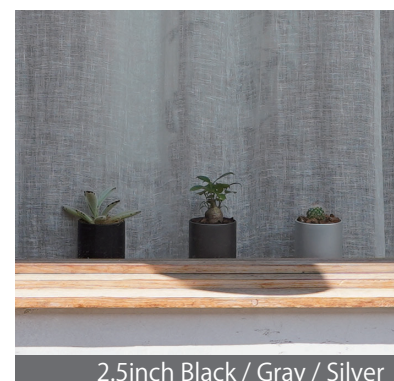

お気に入りのデバイスと共に

With your favorite devices

デスクトップ・プランター [シリーズ] は、室内用に設計したアルミニウム製、受皿付きプランターです。 ※2.5inch(内径64mm)、3.5inch(内径89mm)、4.5inch(内径114mm)、5.5inch(内径140mm)

Desktop Planter [Series]

デスクトップ・プランター[シリーズ]について

1

受皿ごと持ち上げ可能

本体と受皿が一体型デザインとなっており、受皿ごと持ち上げられます。

2

鉢底には水の受皿付

水やりでの余分な水は、土を伝って鉢底の受皿に多少貯める事ができます。

3

机上でずらしやすい

机やテーブル上でずらしても素焼きのプランターのように擦り傷は付きにくいです。

4

鉢底の通気性確保

本体と受皿の間には通気の間隙があり、鉢底からの通気性を確保しています。

5

土ごと押し上げ可能

植替え時、受皿を外して本体下部から底板を押し上げる事ができます。

お問い合わせ、ご相談、ご注文等は、QRコードの先から承っております

For inquiries, consultation, orders, etc., please contact us from the destination of the QR code.

toolmarq.com